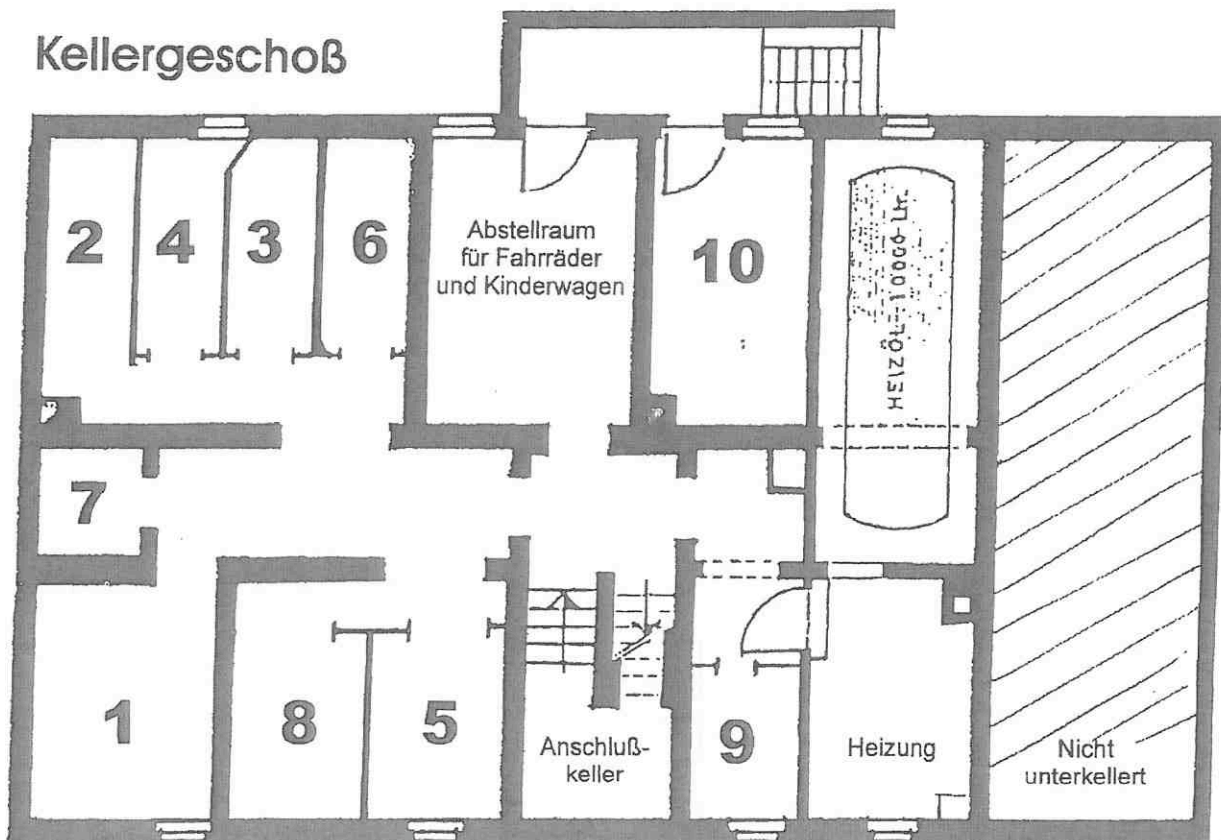

Maxfeldstr. 50
90409 Nürnberg

Spitzboden

Kellergeschoß

4. OBERGESCHOSS:
MA. = 1 : 100

BAUHERR:

Piegh