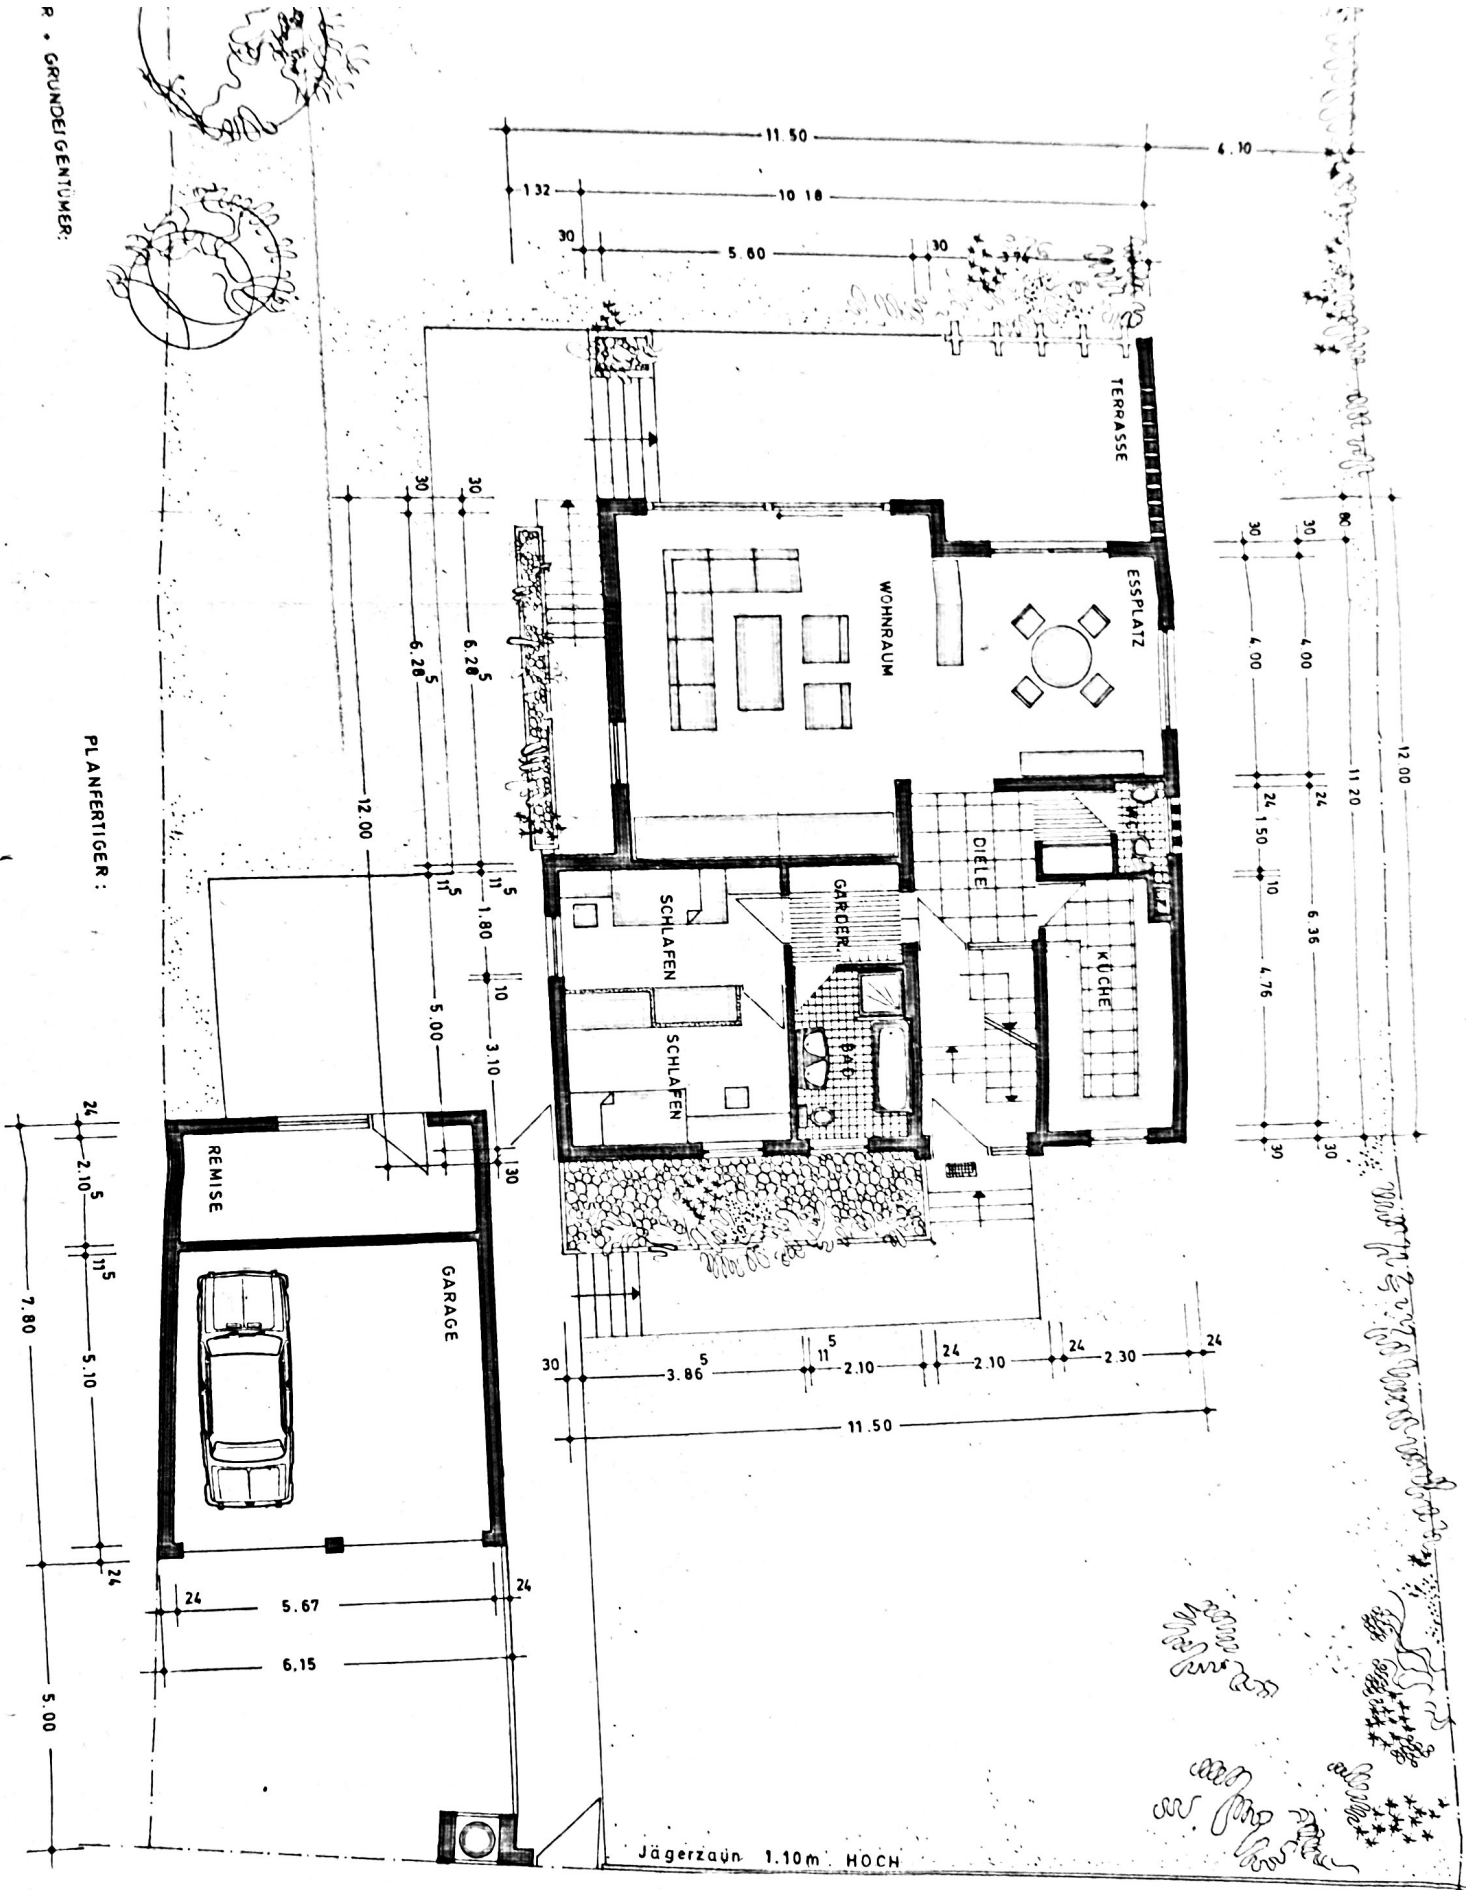

R • GRUNDEIGENTÜMER:

PLANFERTIGER :

Jägerzaun 1.10m HOCH